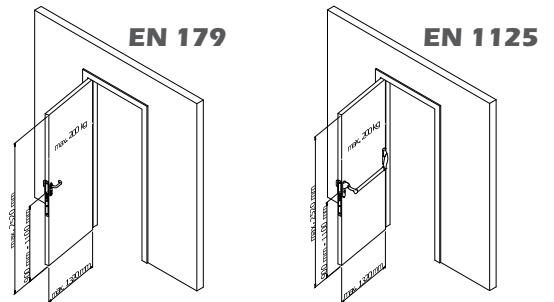

De „arbeidstroom“ modellen (fail secure) zijn **stroomloos vergrendeld** en worden veelal als veiligheidsloten geplaatst om mensen en bezittingen te beschermen (justitie, politie, ambassades, musea, laboratoria, scholen, rusthuizen, etc.).

De varianten met kruk maken het mogelijk een gebouw ten allen tijde te verlaten (nooduitgang).